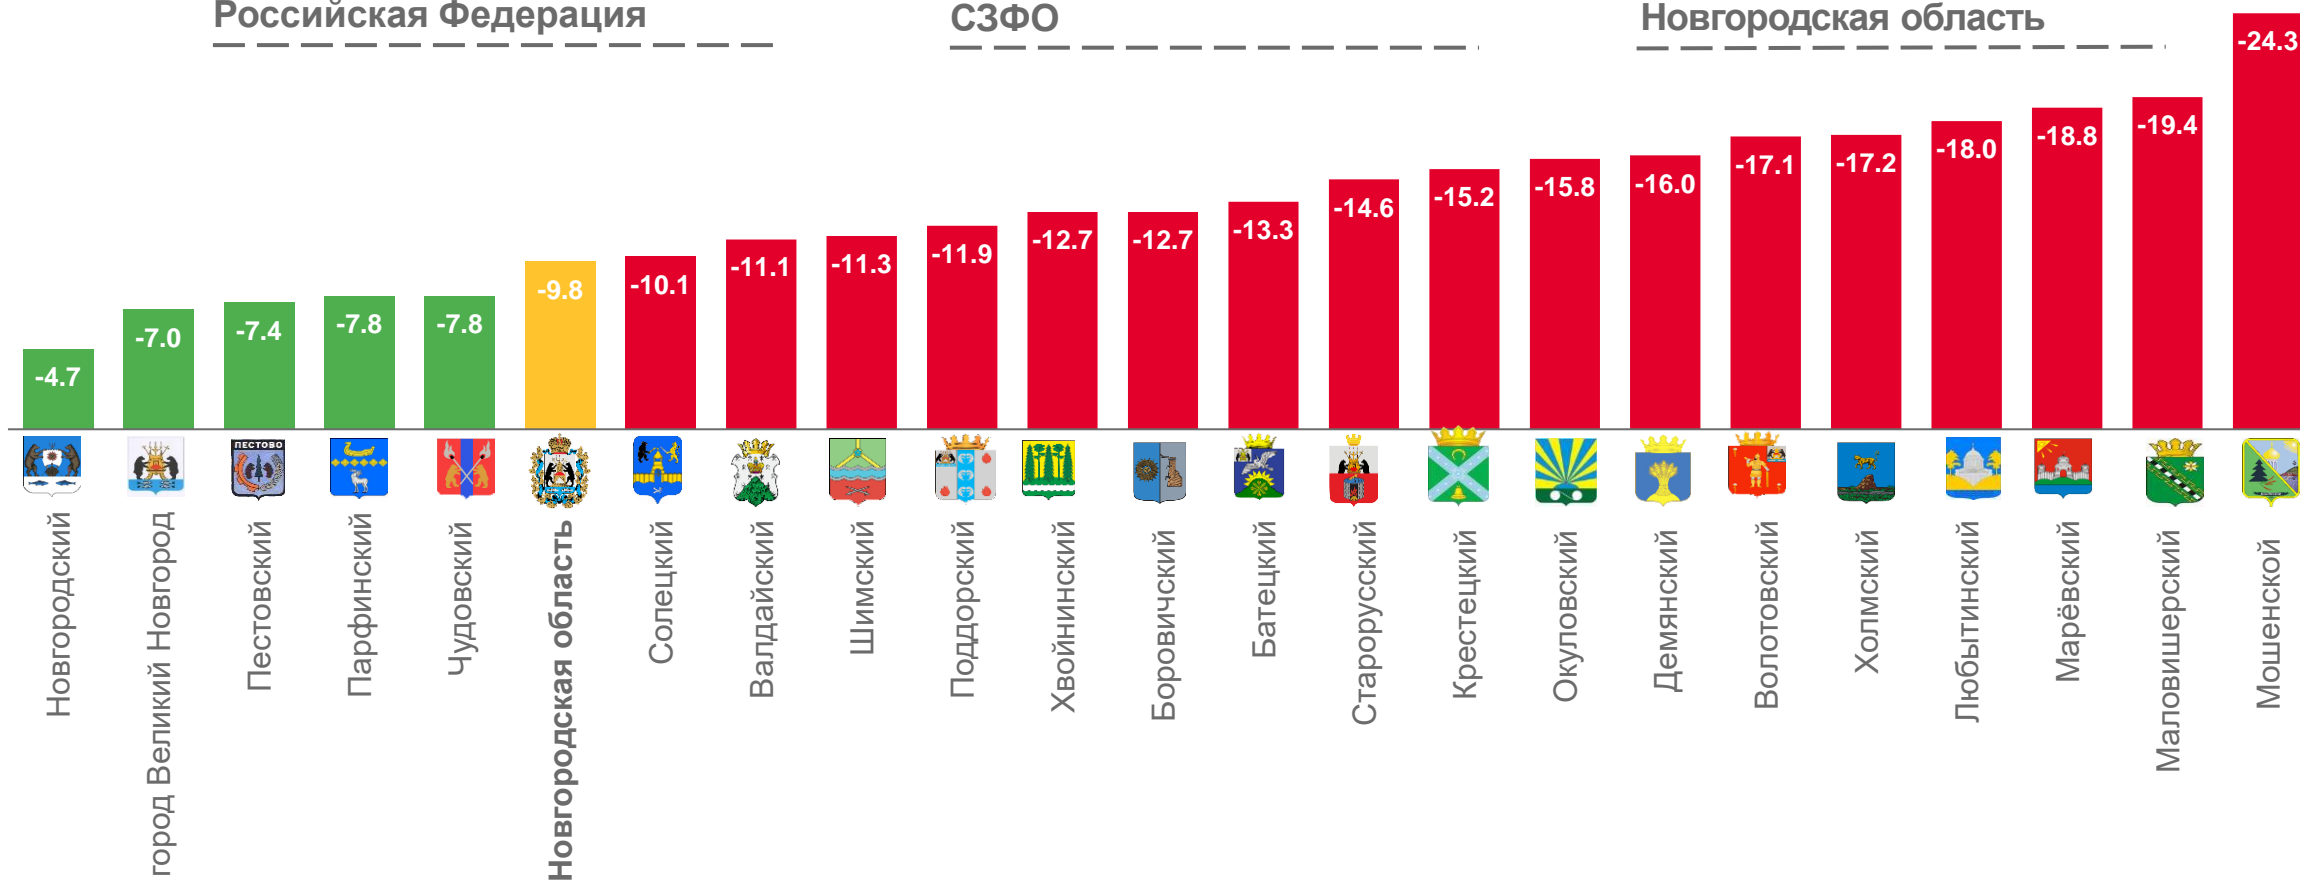

НА 1000 ЧЕЛОВЕК НАСЕЛЕНИЯ

Российская Федерация

-4.4‰

СЗФО

-5.4‰

Новгородская область

-9.8‰

ЧИСЛО ЗАРЕГИСТРИРОВАННЫХ РОДИВШИХСЯ

ЧЕЛОВЕК

2022 ГОД

январь - август

ВСЕ НАСЕЛЕНИЕ

2 937

ГОРОДСКОЕ НАСЕЛЕНИЕ

2 276

ИЗМЕНЕНИЕ, %