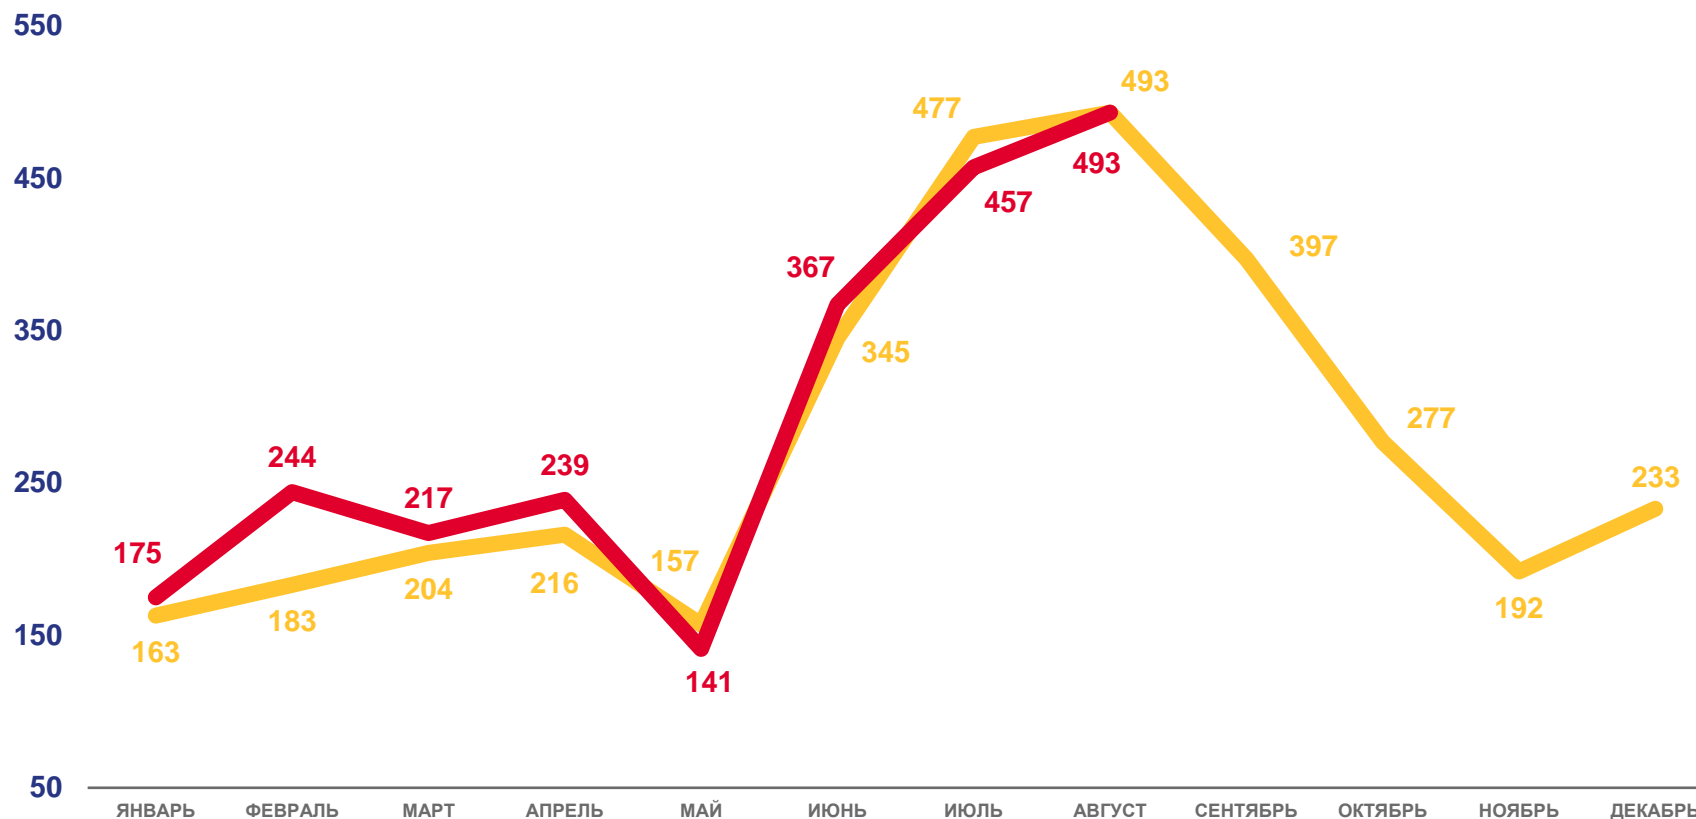

ГОРОДСКОЕ НАСЕЛЕНИЕ

4 769

ИЗМЕНЕНИЕ, %

к январю - августу 2021 года

-18.3

2021

2022

1000 чел.

КОЭФФИЦИЕНТ СМЕРТНОСТИ

НА 1000 ЧЕЛОВЕК НАСЕЛЕНИЯ

Российская Федерация

13.4‰

СЗФО

13.7‰

Новгородская область

17.4‰

ЧИСЛО ЗАРЕГИСТРИРОВАННЫХ БРАКОВ

ЕДИНИЦ

2022 ГОД

январь - август

ВСЕ НАСЕЛЕНИЕ

2 333

ГОРОДСКОЕ НАСЕЛЕНИЕ

1 877

ИЗМЕНЕНИЕ, %

к январю - августу 2021 года

4.2

2021

2022

КОЭФФИЦИЕНТ БРАЧНОСТИ НА 1000 ЧЕЛОВЕК НАСЕЛЕНИЯ

6.3‰

Российская Федерация