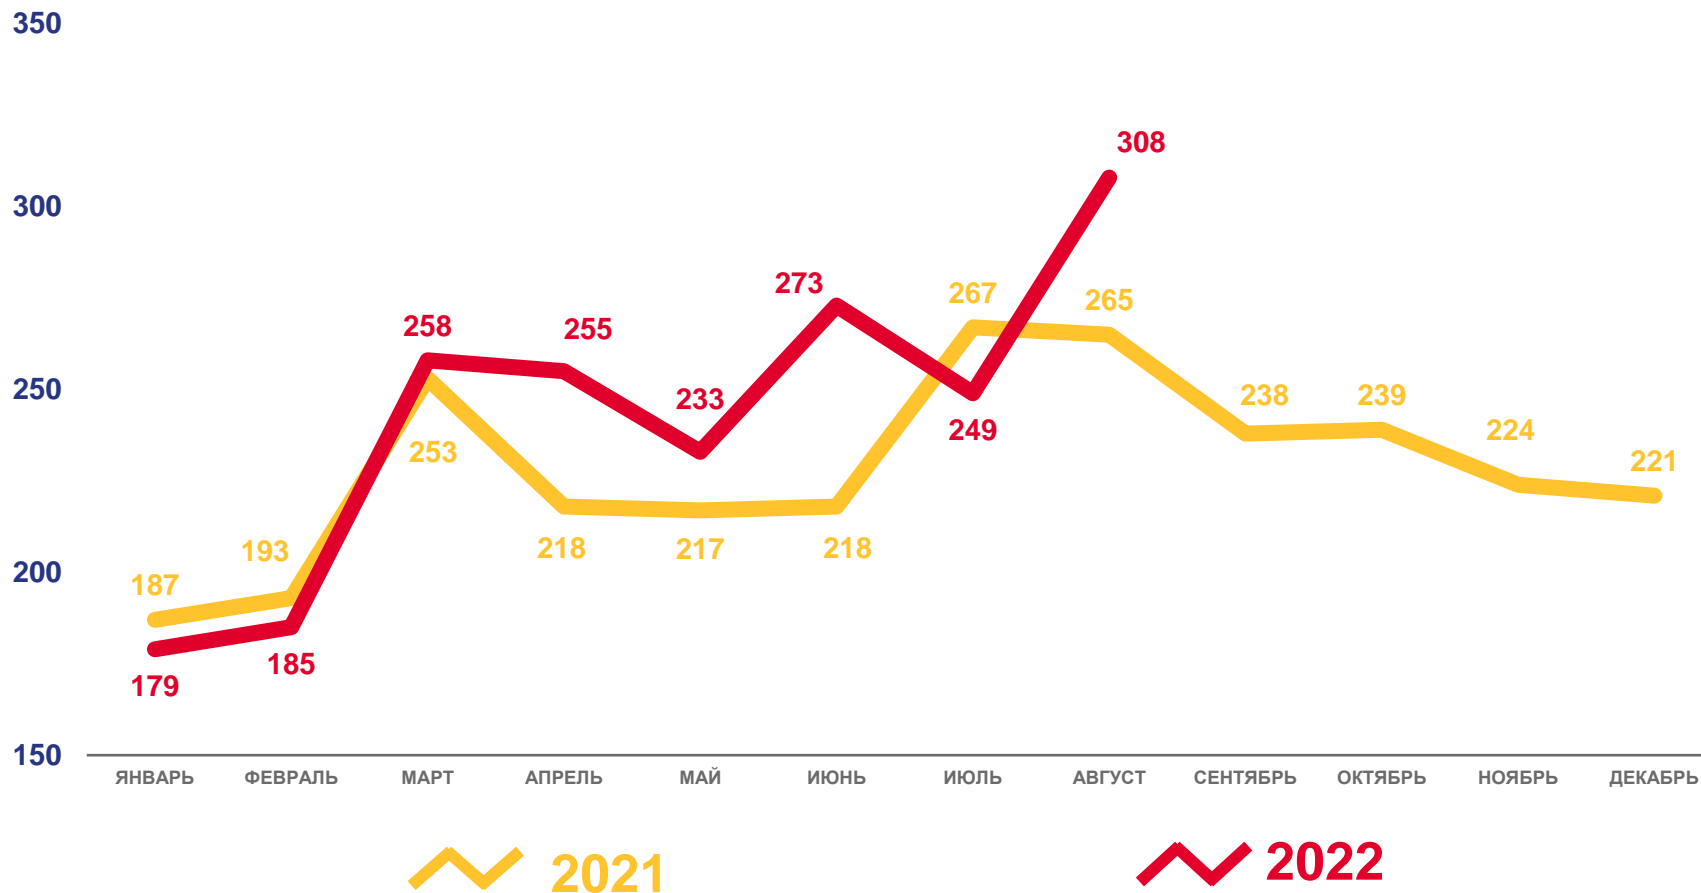

ВСЕ НАСЕЛЕНИЕ

1 940

ГОРОДСКОЕ НАСЕЛЕНИЕ

1 440

ИЗМЕНЕНИЕ, %

к январю - августу 2021 года

6.7

КОЭФФИЦИЕНТ РАЗВОДИМОСТИ НА 1000 ЧЕЛОВЕК НАСЕЛЕНИЯ