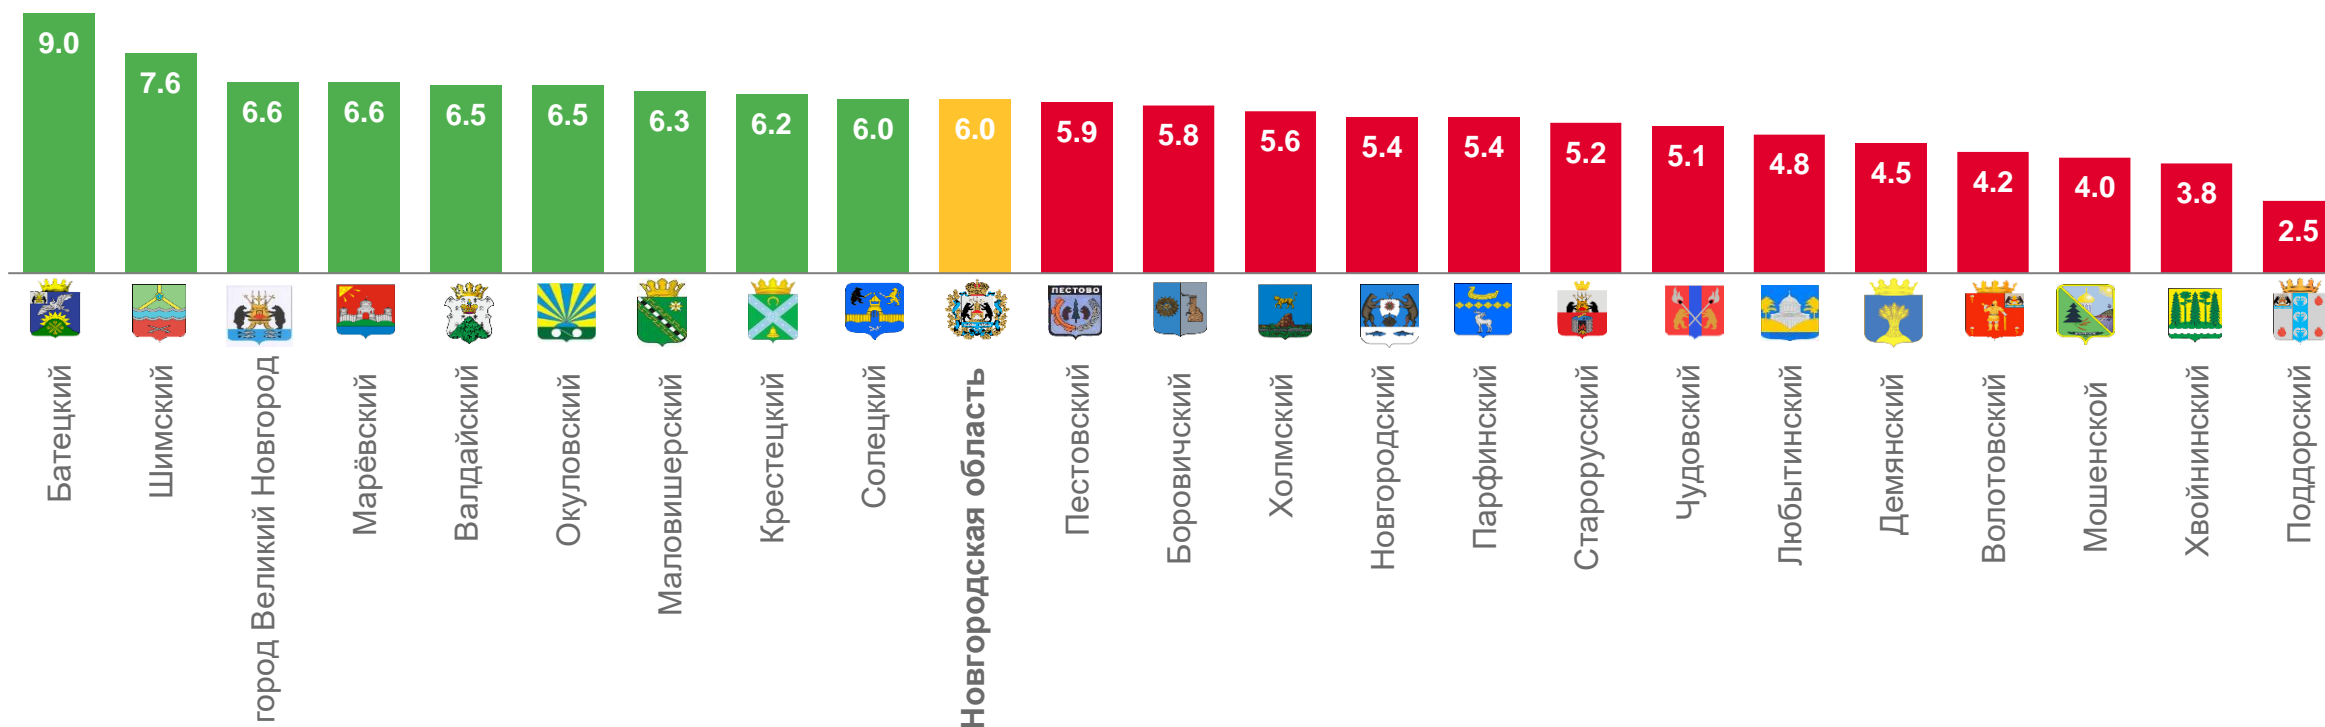

КОЭФФИЦИЕНТ БРАЧНОСТИ НА 1000 ЧЕЛОВЕК НАСЕЛЕНИЯ

6.3‰

Российская Федерация

СЗФО

7.5‰

6.0‰

Новгородская область