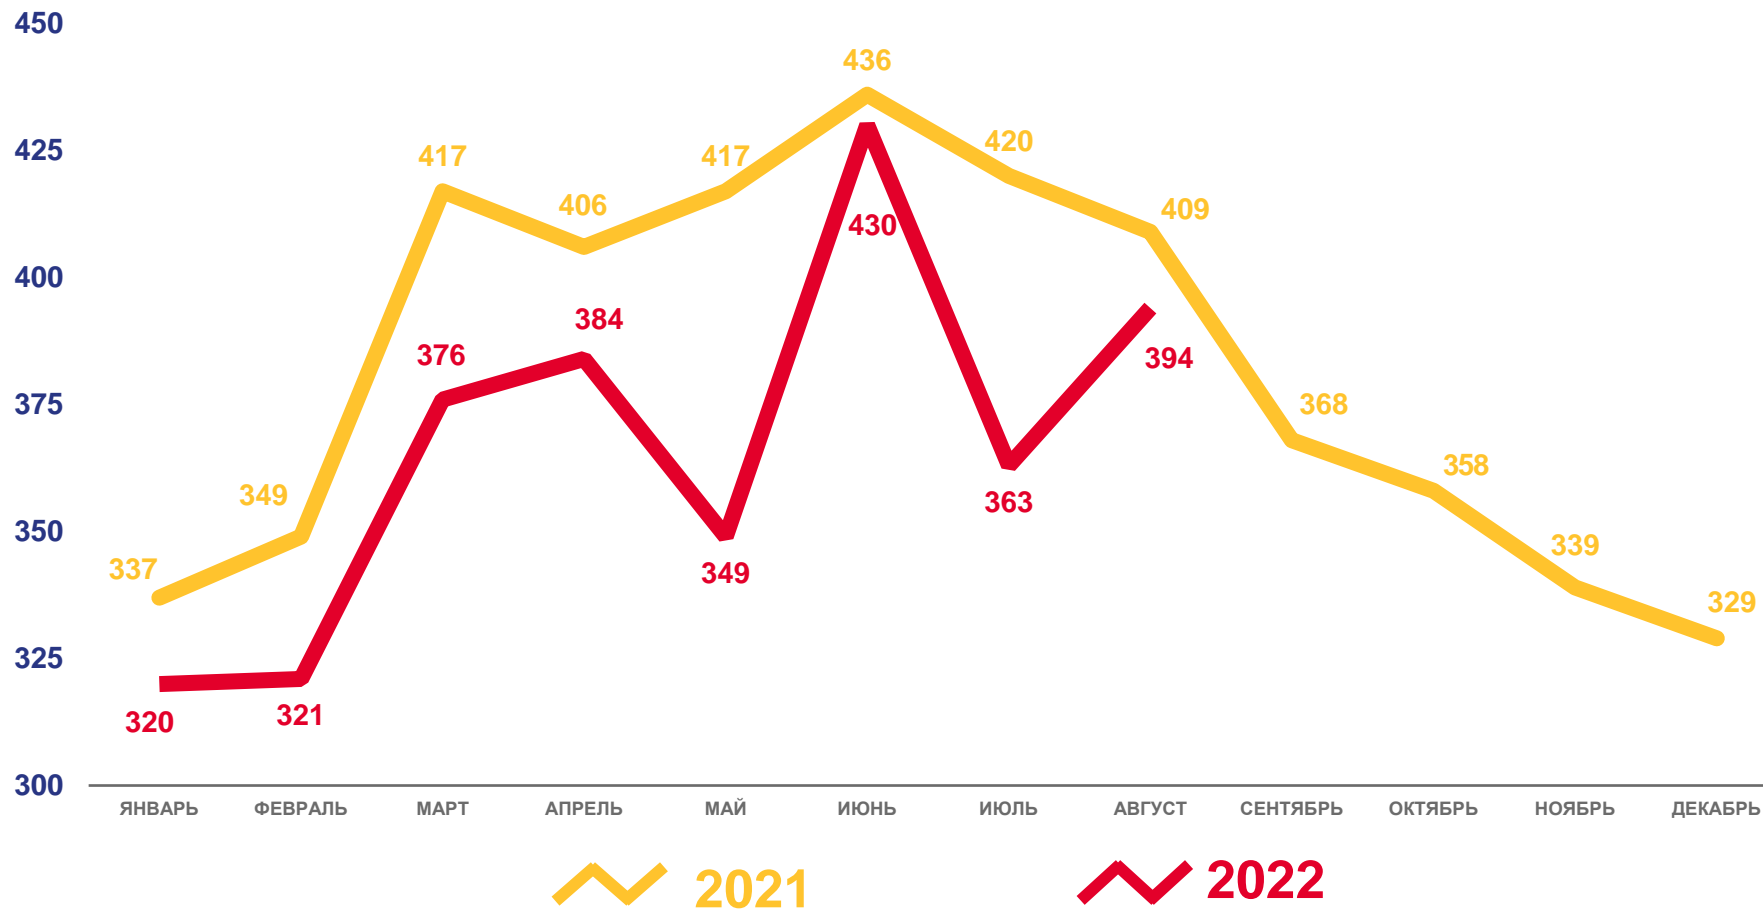

ЧЕЛОВЕК

2022 ГОД

январь - август

ВСЕ НАСЕЛЕНИЕ

2 937

ГОРОДСКОЕ НАСЕЛЕНИЕ

2 276

ИЗМЕНЕНИЕ, %

к январю - августу 2021 года

-6.2

КОЭФФИЦИЕНТ РОЖДАЕМОСТИ

НА 1000 ЧЕЛОВЕК НАСЕЛЕНИЯ

9.0‰

Российская Федерация

СЗФО

8.3‰