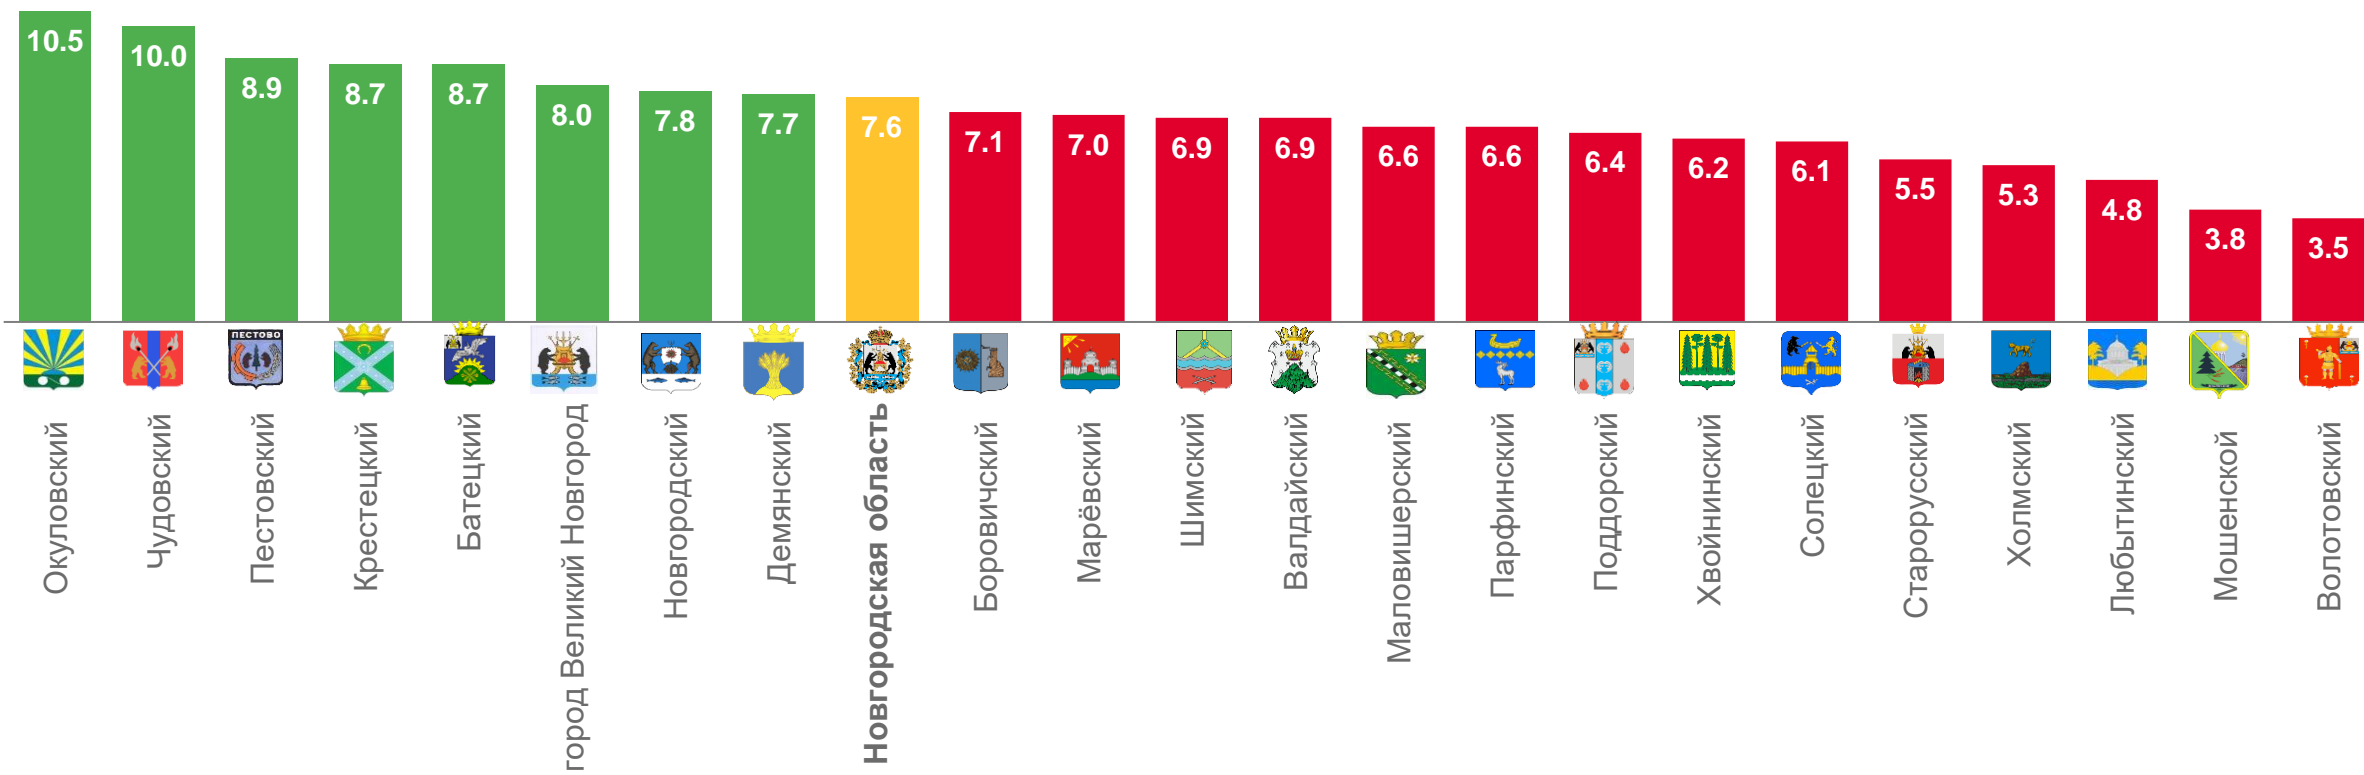

КОЭФФИЦИЕНТ РОЖДАЕМОСТИ

НА 1000 ЧЕЛОВЕК НАСЕЛЕНИЯ

9.0‰

Российская Федерация

СЗФО

8.3‰

7.6‰

Новгородская область