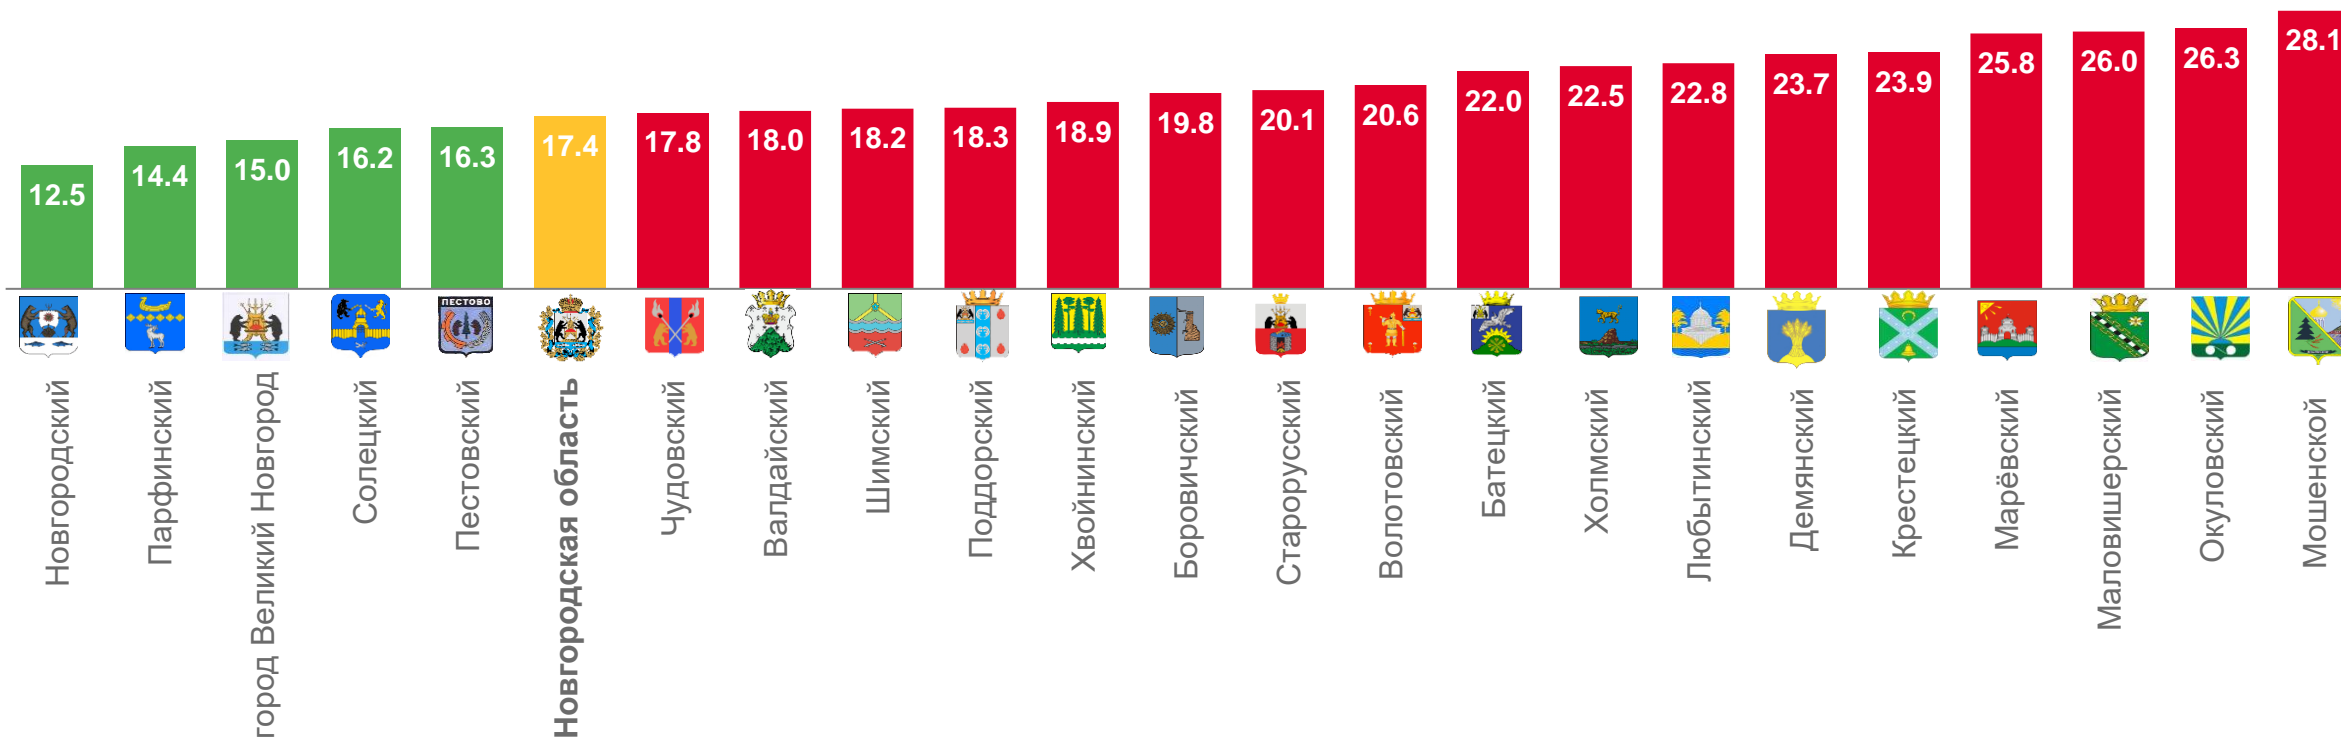

ГОРОДСКОЕ НАСЕЛЕНИЕ

4 769

ИЗМЕНЕНИЕ, %

к январю - августу 2021 года

-18.3

2021

2022

1000 чел.

КОЭФФИЦИЕНТ СМЕРТНОСТИ

НА 1000 ЧЕЛОВЕК НАСЕЛЕНИЯ

Российская Федерация

13.4‰

СЗФО

13.7‰

Новгородская область

17.4‰