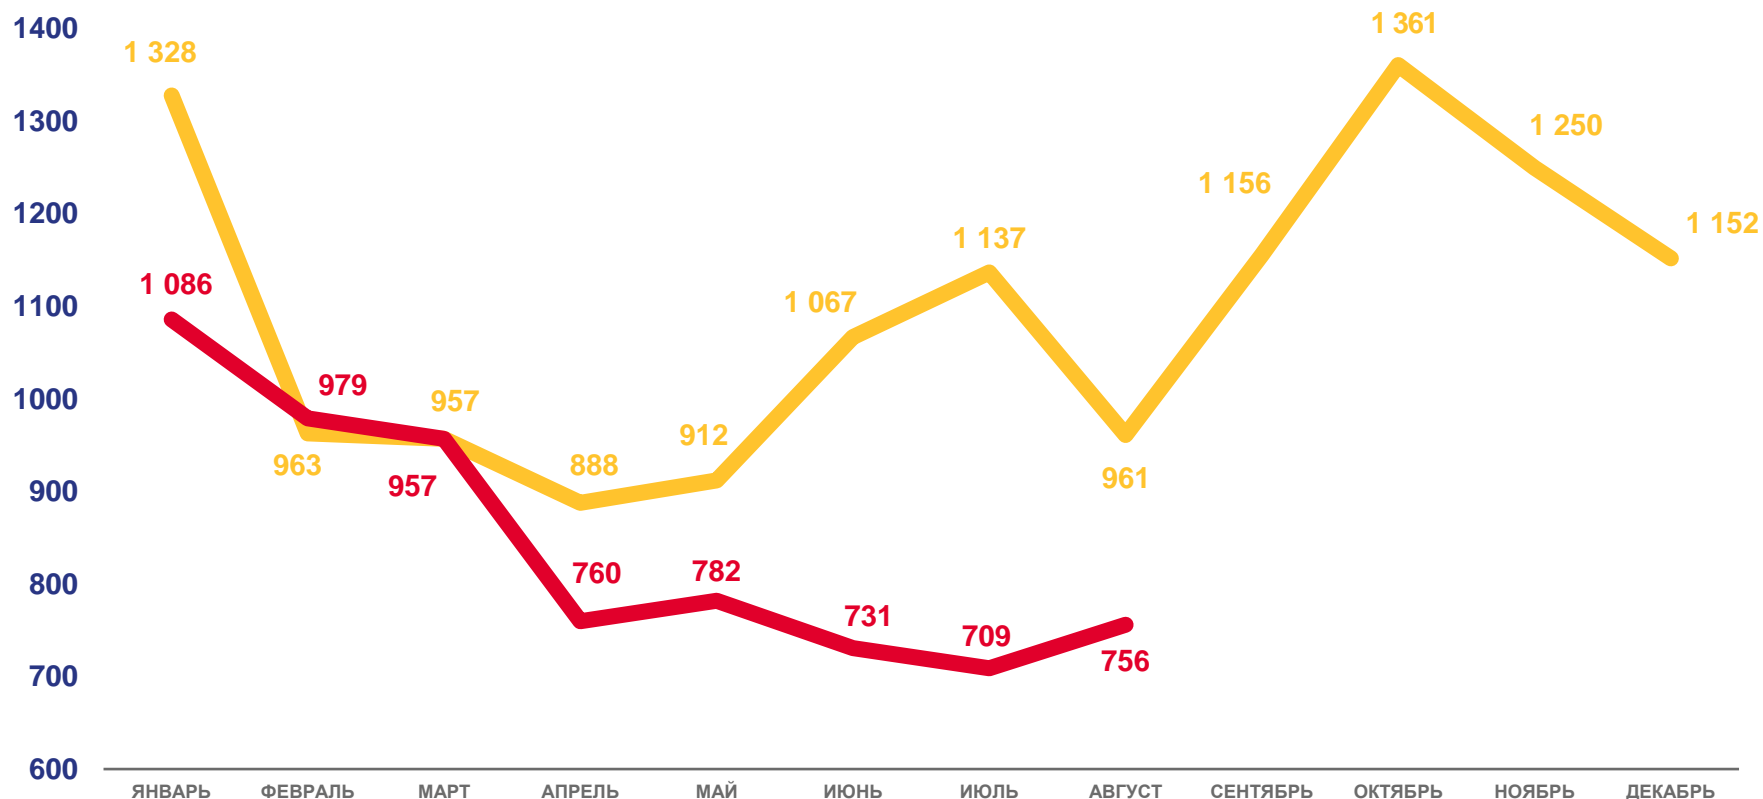

7.6‰

Новгородская область

ЧИСЛО ЗАРЕГИСТРИРОВАННЫХ УМЕРШИХ

ЧЕЛОВЕК

2022 ГОД

январь - август

ВСЕ НАСЕЛЕНИЕ

6 760

ГОРОДСКОЕ НАСЕЛЕНИЕ

4 769

ИЗМЕНЕНИЕ, %

к январю - августу 2021 года

-18.3

2021

2022

1000 чел.