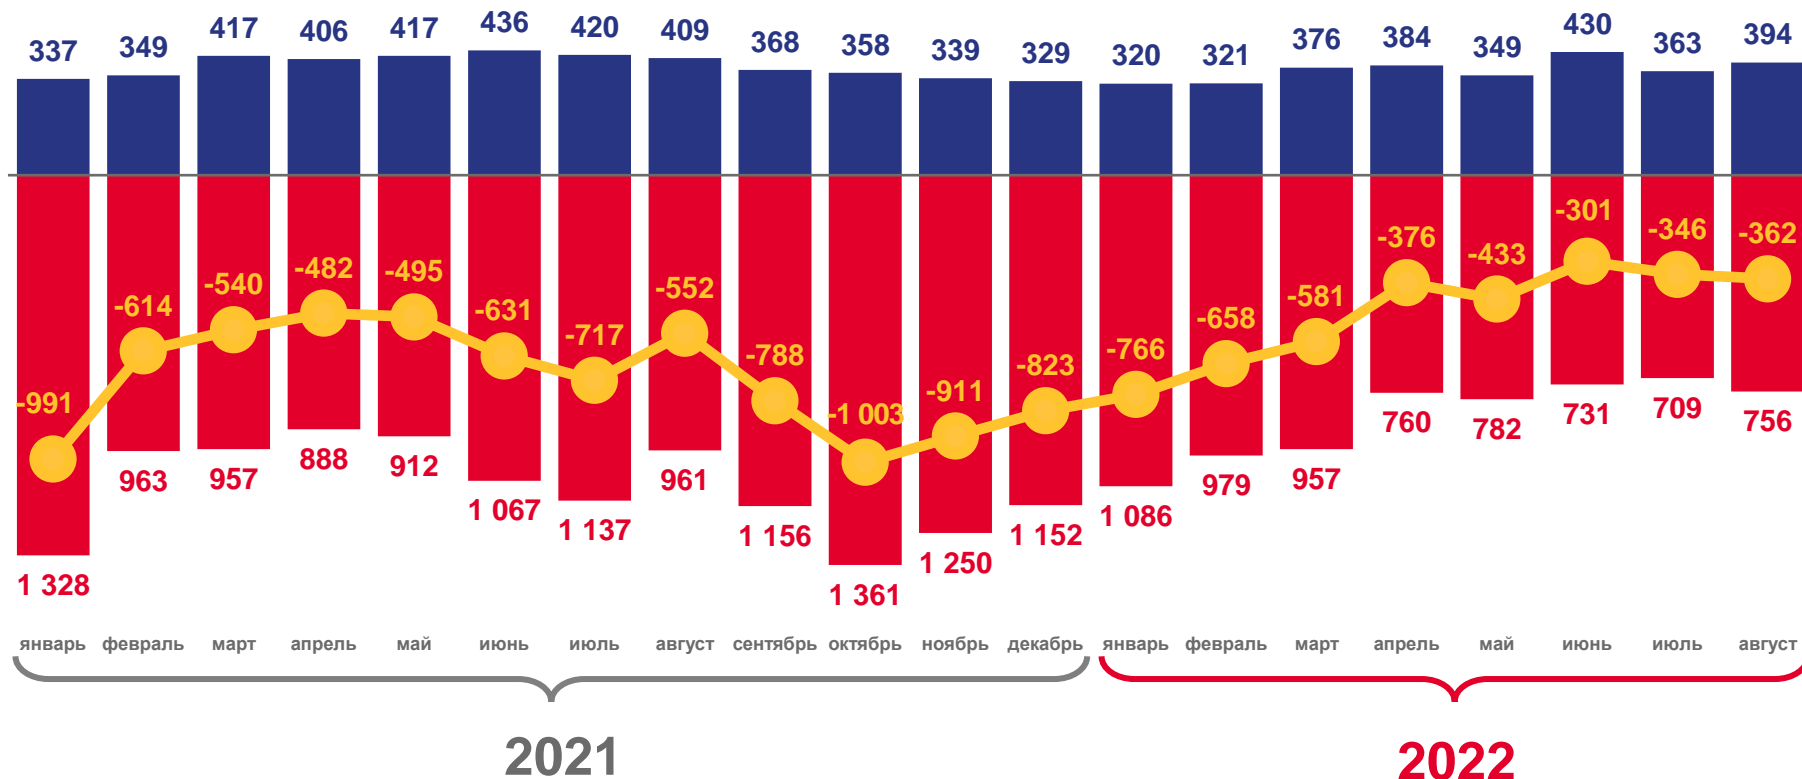

Новгородской области

за январь - август 2022 года

- 01 ЕСТЕСТВЕННОЕ ДВИЖЕНИЕ НАСЕЛЕНИЯ
- 02 РОЖДАЕМОСТЬ
- 03 СМЕРТНОСТЬ
- 04 БРАКИ
- 05 РАЗВОДЫ

ЕСТЕСТВЕННОЕ ДВИЖЕНИЕ НАСЕЛЕНИЯ

ЧЕЛОВЕК

2022 ГОД

январь - август

ЕСТЕСТВЕННАЯ
УБЫЛЬ

-3 823

В РАСЧЕТЕ
НА 1000 ЧЕЛОВЕК

-9.8‰

■ Число родившихся

■ Число умерших

— Естественная убыль

КОЭФФИЦИЕНТ ЕСТЕСТВЕННОЙ УБЫЛИ НАСЕЛЕНИЯ